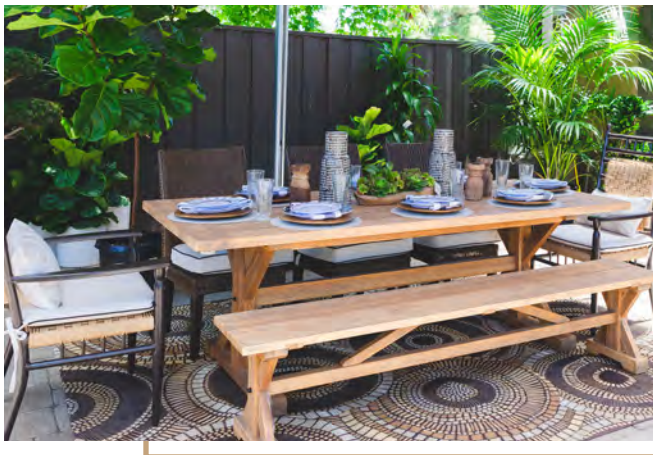

Garten & Outdoor

Unser Service. Ihr Vorteil.

Profitieren Sie von unserer Kreativität und Leidenschaft, von Leistung und Qualität sowie einzigartiger Gestaltung. Sie erhalten von uns:

- Gestaltung, Planung und Umsetzung aus einer Hand
- Professionelles und freundliches Personal
- Transparenz von der ersten Sekunde an
- Hochwertige Produkte und Materialien

Eine Symbiose aus Natur und Design.

Gerade in den warmen Monaten zieht es uns nach draußen. Dabei möchte man im Garten nicht nur arbeiten, sondern vor allem genießen. Wir verbinden Natur und Gestaltung und erwecken Ihren Garten zum Leben. Dabei sind Ihren Vorstellungen keine Grenzen gesetzt.

Eine Terrasse mit ästhetischen Gartenmöbeln, Garten- und Gewächshäusern oder sogar eine Außenküche. Egal, ob kleiner oder großer Garten, wir planen und gestalten genau nach Ihren Vorstellungen.

Neben einer ansprechenden und stilvollen Optik darf man die Funktionalität der einzelnen Elemente nicht außer Acht lassen. Komponenten wie Sicht- und Windschutz runden die Gestaltung ab und sorgen für eine optimale Aufenthaltsqualität.

Genau das Richtige.

Vor allem in den Sommermonaten verbringen wir einen Großteil unserer Zeit im Garten. Wir sorgen dafür, dass Sie sich dort vollkommen wohlfühlen. Damit das gelingt, muss die Individualität des Menschen und der Umgebung verstanden und berücksichtigt werden. So entstehen einzigartige Gestaltungen und Elemente, genau nach Ihren Vorstellungen:

- → Terrassen
- → Hochbeete und Außenküchen
- → Gartenmöbel (Tische, Bänke, Liegen, Stühle)
- → Garten- und Gewächshäuser
- → Absturzsicherungen (wie Balkongeländer)
- → Sicht- und Windschutzelemente

IMMER FÜR SIE DA.

Bürozeiten

Montag - Freitag: 08.00 - 17.00 Uhr

0 77 25 / 69 63 60

info@schreinerei-schwarzwaelder.de

78126 Königsfeld

Talstraße 7